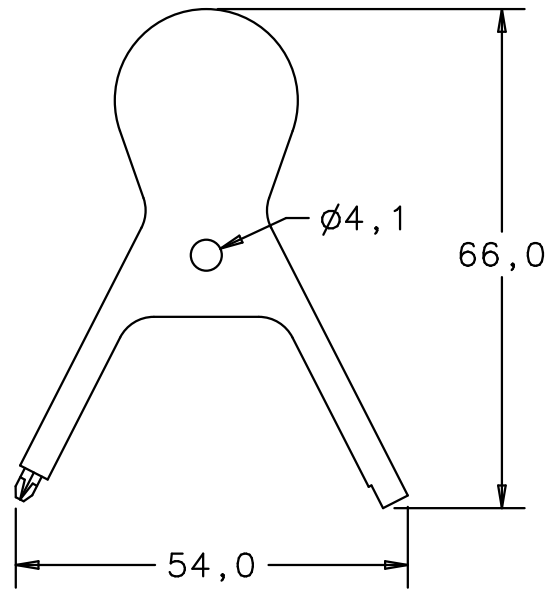

Draufsicht  
top view

Dicke: 1,5 mm  
Thickness: 1,5 mm